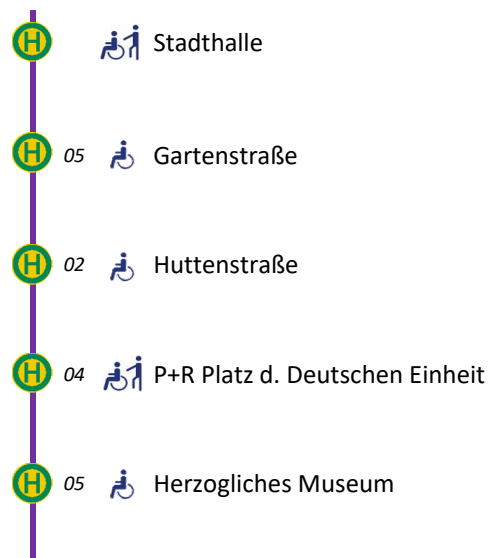

Abfahrtszeiten

Haltestelle: Gartenstraße

Shuttlebus						
in Richtung: Herzogliches Museum						
am Freitag, 16.08.2024						
17:22	17:44	18:06	18:28	18:50	19:12	19:34
am Samstag, 17.08.2024						
17:52	18:14	18:36	18:58	19:20	19:42	20:04
am Freitag, 23.08.2024						
17:22	17:44	18:06	18:28	18:50	19:12	19:34
am Samstag, 24.08.2024						
17:22	17:44	18:06	18:28	18:50	19:12	19:34
am Sonntag, 25.08.2024						
16:52	17:14	17:36	17:58	18:20	18:42	19:04
am Freitag, 30.08.2024						
16:52	17:14	17:36	17:58	18:20	18:42	19:04

Linienerlauf mit Fahrtzeit in Min.

Bus route with journey time (min)

Zeichenerklärungen:

- = barrierefreie Haltestelle
- = Haltestelle nur mit Hilfe barrierefrei nutzbar